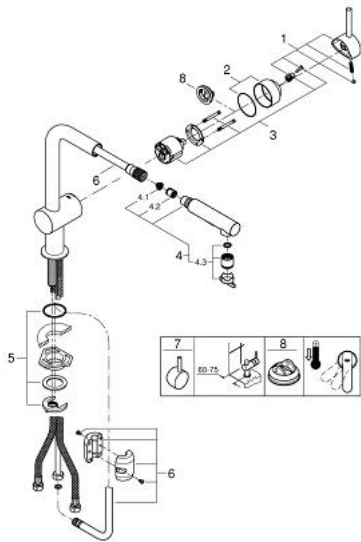

## 30 274 AL0 MINTA EINHAND-SPÜLTISCHBATTERIE, 1/2"

### PRODUKTBESCHREIBUNG

- Farbe: hard graphite gebürstet
- L-Auslauf
- Einlochmontage
- GROHE Long-Life Oberfläche
- GROHE SilkMove 46 mm Keramikkartusche
- herausziehbare Dual Spülbrause
- Umstellung: Laminarstrahl/SpeedClean Brausestrahl
- automatische Rückstellung auf Laminarstrahl
- Metallbrause
- variabel einstellbare Mengenbegrenzung
- schwenkbarer Rohauslauf
- Schwenkbereich 360°
- Eigensicher gegen Rückfließen
- flexible Anschlussschläuche
- Schnell-Montage-System
- Maximaler Durchfluss (bei 3 bar): 9 l/min

### ERSATZTEILE, März 2018 – jetzt

- 1: Hebel (Bestell-Nr. 46015AL0)
- 2: Kappe (Bestell-Nr. 46025AL0)
- 3: Kartusche (Bestell-Nr. 46048000)
- 4: Spülbrause (Bestell-Nr. 46926AL0)
- 4.1: Sieb (Bestell-Nr. 0676800M)
- 4.2: Rückflussverhinderer (Bestell-Nr. 08565000)
- 4.3: Strahlregler (Bestell-Nr. 48275000)
- 5: Gegenverschraubung (Bestell-Nr. 46345000)
- 6: Schlauch für Spültischbatterien mit herausziehbarer Dual Spülbrause oder Mousseauslauf (Bestell-Nr. 48293000)
- 7: Hebel (Bestell-Nr. 40684000)\*
- 8: Temperaturbegrenzer (Bestell-Nr. 46375000)\*