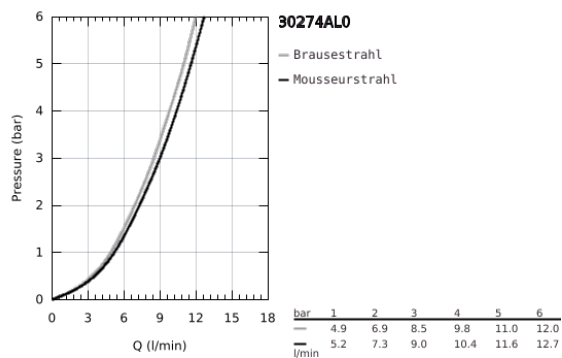

## 30 274 AL0 MINTA EINHAND-SPÜLTISCHBATTERIE, 1/2"

### PRODUKTBESCHREIBUNG

- Farbe: hard graphite gebürstet
- L-Auslauf
- Einlochmontage
- GROHE Long-Life Oberfläche
- GROHE SilkMove 46 mm Keramikkartusche
- herausziehbare Dual Spülbrause
- Umstellung: Laminarstrahl/SpeedClean Brausestrahl
- automatische Rückstellung auf Laminarstrahl
- Metallbrause
- variabel einstellbare Mengenbegrenzung
- schwenkbarer Rohauslauf
- Schwenkbereich 360°
- Eigensicher gegen Rückfließen
- flexible Anschlussschläuche
- Schnell-Montage-System
- Maximaler Durchfluss (bei 3 bar): 9 l/min