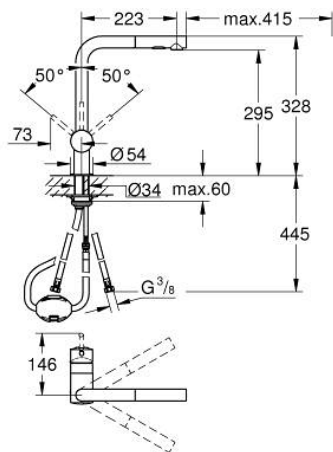

## 30 274 AL0 MINTA EINHAND-SPÜLTISCHBATTERIE, 1/2"

### PRODUKTBESCHREIBUNG

- Farbe: hard graphite gebürstet
- L-Auslauf
- Einlochmontage
- GROHE Long-Life Oberfläche
- GROHE SilkMove 46 mm Keramikkartusche
- herausziehbare Dual Spülbrause
- Umstellung: Laminarstrahl/SpeedClean Brausestrahl
- automatische Rückstellung auf Laminarstrahl
- Metallbrause
- variabel einstellbare Mengenbegrenzung
- schwenkbarer Rohauslauf
- Schwenkbereich 360°
- Eigensicher gegen Rückfließen
- flexible Anschlussschläuche
- Schnell-Montage-System
- Maximaler Durchfluss (bei 3 bar): 9 l/min

### ERSATZTEILE, März 2018 – jetzt

- 1: Hebel (Bestell-Nr. 46015AL0)
- 2: Kappe (Bestell-Nr. 46025AL0)
- 3: Kartusche (Bestell-Nr. 46048000)
- 4: Spülbrause (Bestell-Nr. 46926AL0)
- 4.1: Sieb (Bestell-Nr. 0676800M)
- 4.2: Rückflussverhinderer (Bestell-Nr. 08565000)
- 4.3: Strahlregler (Bestell-Nr. 48275000)
- 5: Gegenverschraubung (Bestell-Nr. 46345000)
- 6: Schlauch für Spültischbatterien mit herausziehbarer Dual Spülbrause oder Mousseauslauf (Bestell-Nr. 48293000)
- 7: Hebel (Bestell-Nr. 40684000)\*
- 8: Temperaturbegrenzer (Bestell-Nr. 46375000)\*